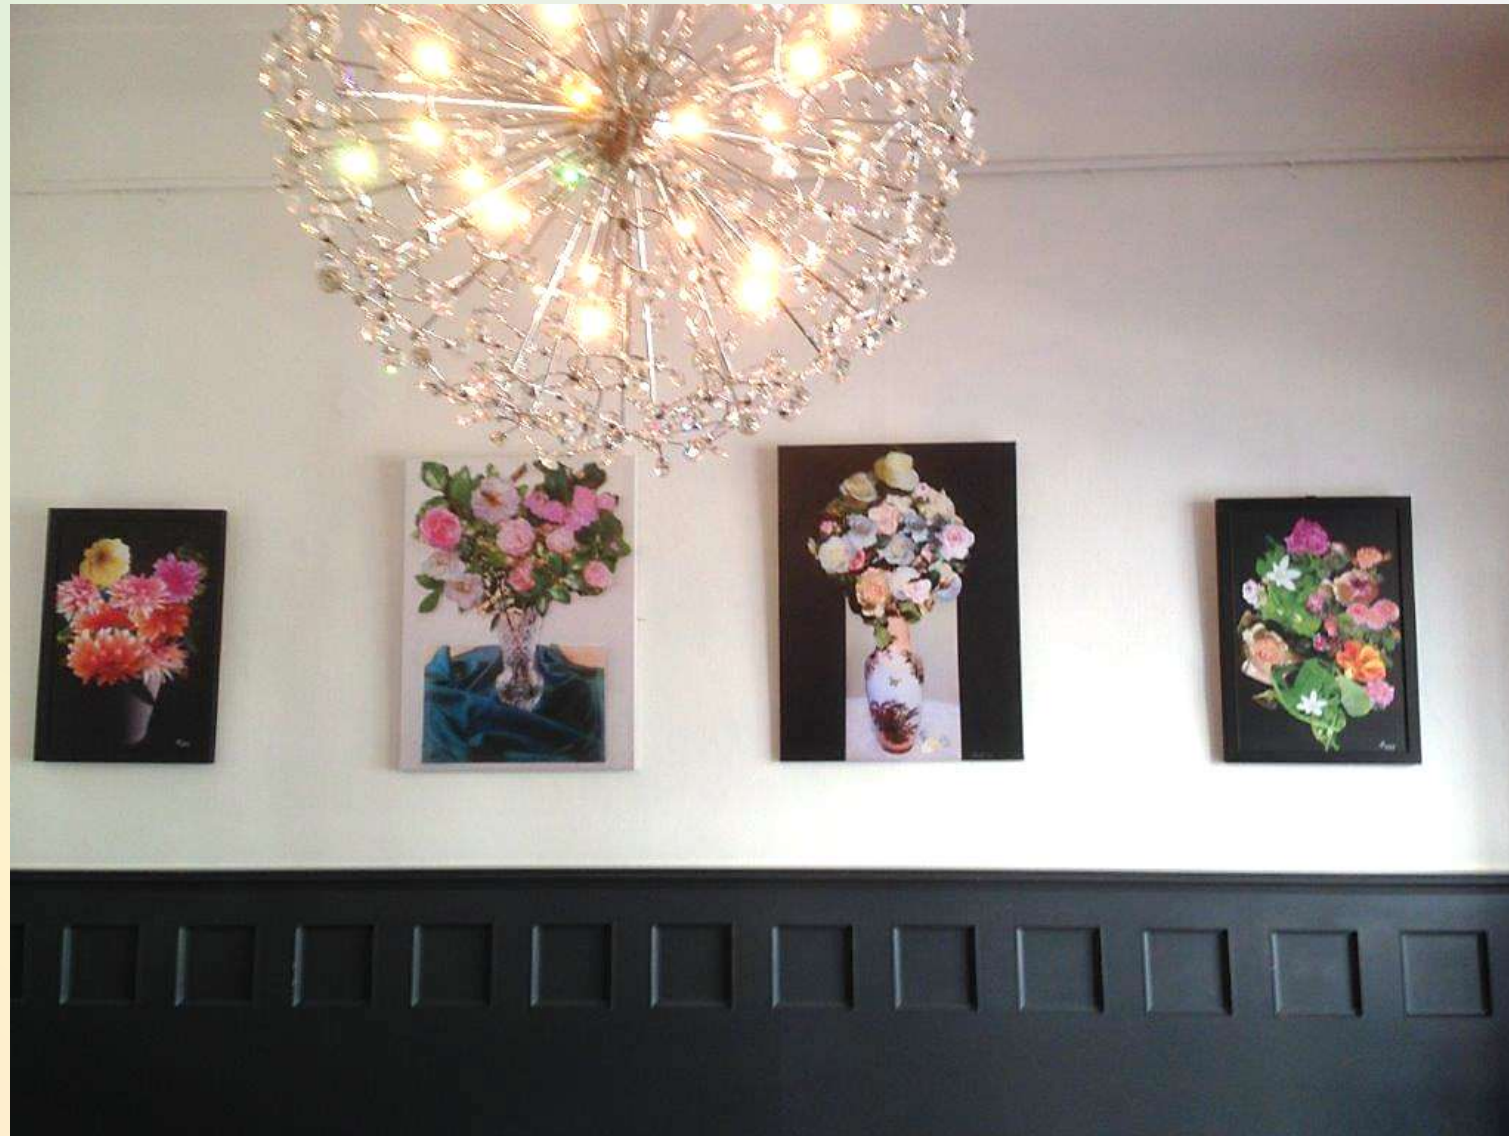

Kulturbüro Palais im Stadtpark

Einladung
zur Kabinettausstellung

Im Reich der Flora

Fotos von Adrienne Passen, Passau

Palais im Stadtpark
Am Stadtpark 22, Eingang café arte
94469 Deggendorf

Vernissage:

Freitag, 30. September 2022, um 19.00 Uhr
im Georg-Haberl-Saal
Laudatio: Dr. Sabine Rehm-Deutinger

Ausstellungsdauer:

1. Oktober 2022 bis 17. November 2022

Öffnungszeiten:

Mo bis Fr 16.00 – 18.00 Uhr, Eintritt frei

Es gelten die jeweils aktuellen Corona-Regeln!
Die **Ausstellung** ist auch **online** unter www.klinik-angermuehle.de (Veranstaltungen / Programm) zu sehen.

Anfahrt & Lageplan Palais im Stadtpark

Die Künstlerin: Adrienne Passen

Ausstellung in Passau

Beim Ausstellungsaufbau im Palais im Stadtpark am 19. September 2022

Vernissage am Freitag, den 30. September 2022

(Foto: Josefine Eichwald, Deggendorfer Zeitung)

Kulturbüro Palais im Stadtpark

Einladung
zur Kabinettausstellung

Im Reich der Flora

Fotos von Adrienne Passen, Passau

Palais im Stadtpark
Am Stadtpark 22, Eingang café arte
94469 Deggendorf